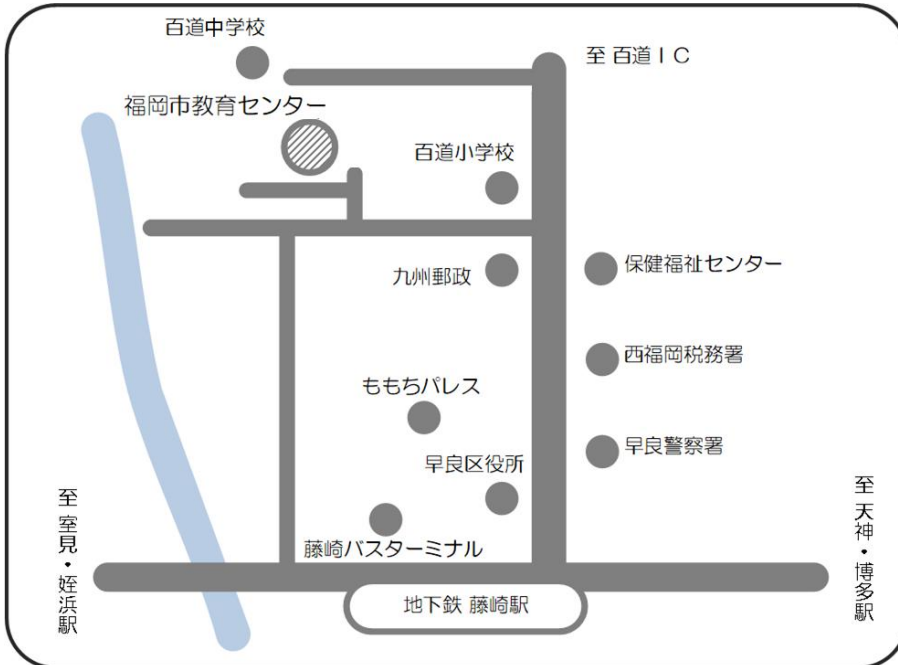

10 大会運営に関する連絡等について

台風等の悪天候時の大会実施の有無や大会運営に関する連絡等については、
「福岡市中学校社会科研究会ホームページ」にて定期的に確認してください。

【福岡市中学校社会科研究会ホームページ二次元バーコード】

1.1 来場の際の留意点【重要】

会場には駐車場がございません。公共の交通機関を使ってご来場ください。

1.2 会場周辺案内図

授業会場の百道中学校は教育センターより徒歩約2分になります。